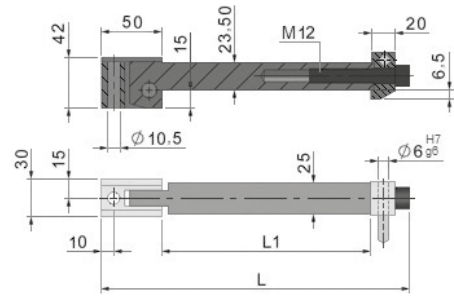

LEVA
LEVER
HEBEL

ZH 90 / ..

TIPO - TYPE -TYP	COD.
1	ZH 90/1

L1	L	TIPO	COD.
		TYPE	TYP
170	252	2	ZH 90/2
220	302	3	ZH 90/3
270	352	4	ZH 90/4
90	172	1 BIS	ZH 90/1 BIS

Esempio di ordinativo: Codice **Order example:** Code **Bestellbeispiel:** Code

BARRA DI APPOGGIO
SUPPORT BAR
AUFLAGESTANGE

ZH 90 / 0..

Barra per Box R - Bar for R Box - Stab für R Box

L3 MAX	L2	L1	L	TIPO	COD.
				TYPE	TYP
60	110	120	140	01	ZH 90/01
124	174	184	204	02	ZH 90/02
170	220	230	250	06	ZH 90/06

Barra per Fix Box - Bar for Fix Box - Stab für Fix Box

L	TIPO	COD.
		TYPE
		TYP
200	03	ZH 90/03
250	04	ZH 90/04
300	05	ZH 90/05

Esempio di ordinativo: Codice **Order example:** Code **Bestellbeispiel:** Code