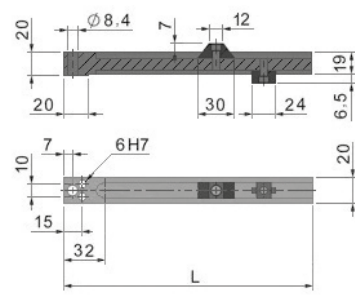

LEVA
LEVER
HEBEL

ZH 90 / ..

TIPO - TYPE -TYP	COD.
1	ZH 90/1

L1	L	TIPO	COD.
		TYPE	TYP
170	252	2	ZH 90/2
220	302	3	ZH 90/3
270	352	4	ZH 90/4
90	172	1 BIS	ZH 90/1 BIS

Esempio di ordinativo: Codice **Order example:** Code **Bestellbeispiel:** Code

BARRA DI APPOGGIO
SUPPORT BAR
AUFLAGESTANGE

ZH 90 / 0..

Barra per Box R - Bar for R Box - Stab für R Box

L3 MAX	L2	L1	L	TIPO	COD.
				TYPE	TYP
60	110	120	140	01	ZH 90/01
124	174	184	204	02	ZH 90/02
170	220	230	250	06	ZH 90/06

Barra per Fix Box - Bar for Fix Box - Stab für Fix Box

L	TIPO	COD.
		TYPE
		TYP
200	03	ZH 90/03
250	04	ZH 90/04
300	05	ZH 90/05

Esempio di ordinativo: Codice **Order example:** Code **Bestellbeispiel:** Code