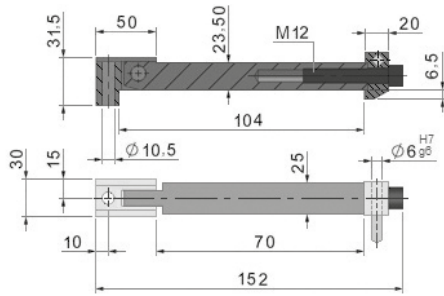

LEVA
LEVER
HEBEL

ZH 90 / ..

TIPO - TYPE -TYP	COD.
1	ZH 90/1

L1	L	TIPO	COD.
		TYPE	TYP
170	252	2	ZH 90/2
220	302	3	ZH 90/3
270	352	4	ZH 90/4
90	172	1 BIS	ZH 90/1 BIS

Esempio di ordinativo: Codice **Order example:** Code **Bestellbeispiel:** Code

BARRA DI APPOGGIO
SUPPORT BAR
AUFLAGESTANGE

ZH 90 / 0..

Barra per Box R - Bar for R Box - Stab für R Box

L3 MAX	L2	L1	L	TIPO	COD.
				TYPE	TYP
60	110	120	140	01	ZH 90/01
124	174	184	204	02	ZH 90/02
170	220	230	250	06	ZH 90/06

Barra per Fix Box - Bar for Fix Box - Stab für Fix Box

L	TIPO	COD.
		TYPE
		TYP
200	03	ZH 90/03
250	04	ZH 90/04
300	05	ZH 90/05

Esempio di ordinativo: Codice **Order example:** Code **Bestellbeispiel:** Code