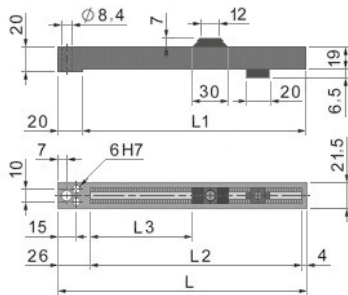

LEVA
LEVER
HEBEL

ZH 90 / ..

TIPO - TYPE -TYP	COD.
1	ZH 90/1

L1	L	TIPO	COD.
		TYPE	TYP
170	252	2	ZH 90/2
220	302	3	ZH 90/3
270	352	4	ZH 90/4
90	172	1 BIS	ZH 90/1 BIS

Esempio di ordinativo: Codice **Order example:** Code **Bestellbeispiel:** Code

BARRA DI APPOGGIO
SUPPORT BAR
AUFLAGESTANGE

ZH 90 / 0..

Barra per Box R - Bar for R Box - Stab für R Box

L3 MAX	L2	L1	L	TIPO	COD.
				TYPE	TYP
60	110	120	140	01	ZH 90/01
124	174	184	204	02	ZH 90/02
170	220	230	250	06	ZH 90/06

Barra per Fix Box - Bar for Fix Box - Stab für Fix Box

L	TIPO	COD.
		TYPE
		TYP
200	03	ZH 90/03
250	04	ZH 90/04
300	05	ZH 90/05

Esempio di ordinativo: Codice **Order example:** Code **Bestellbeispiel:** Code