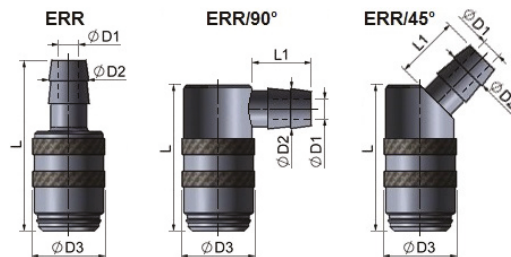

RACCORDO RAPIDO

HOSE COUPLER

SCHNELLANSCHLUSS

ERR

Materiale: Ottone
Material: Brass
Werkstoff: Messing

Specifiche: A richiesta vengono forniti con guarnizioni in Viton.
Specification: On request can be supplied Viton gaskets.
Spezifikationen: Die Schnellanschlüsse können mit oder ohne Rückschlagventil geliefert werden, auf Anfrage Viton.

COD.	D1	D2	D3	L	L1	CON VALVOLA	SENZA VALVOLA
						WITH VALVE MIT VENTIL	WITHOUT VALVE OHNE VENTIL
ERR 6	6	10	18	47	-	-	-
ERR 9	9	14	25	61	-	-	-
ERR/90° 6	6	10	18	41	18	-	-
ERR/90° 9	9	14	25	52	24	-	-
ERR/45° 6	6	10	18	41	18	-	-
ERR/45° 9	9	14	25	52	24	-	-