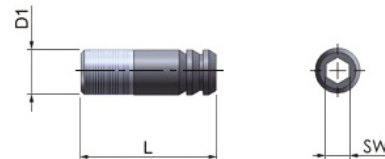

RACCORDI CE SERIE NORMALE

CE HOSE COUPLER NORMAL TYPE

CE-ANSCHLUSSSTÜCK STANDARD

ERF

Materiale: Ferro zincato
Material: Zinc coated iron
Werkstoff: Verzinktem Eisen

D1	SW	L
1/8" GAS	4	40
1/4" GAS	6	50

Esempio di ordinativo: D1 **Order example:** D1 **Bestellbeispiel:** D1